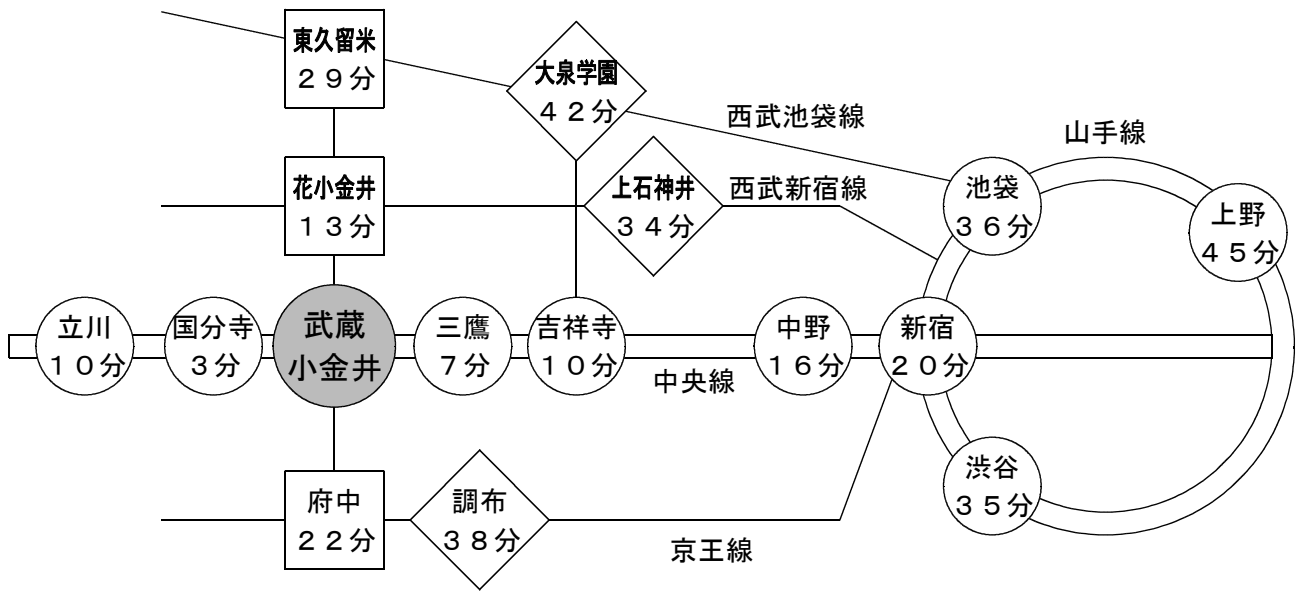

## ■武蔵小金井へのアクセス時間

- …電車を利用。なお、中野より東の駅からは新宿より特別快速を利用、三鷹乗り換え。
- …バスのみ利用。
- …電車とバスの併用。

## ■武蔵小金井駅からのアクセス

- ※ 「JR武蔵小金井駅」 nonowa口より徒歩約1分
- ※ 近くに駐車場・コインパーキングが数か所あります。