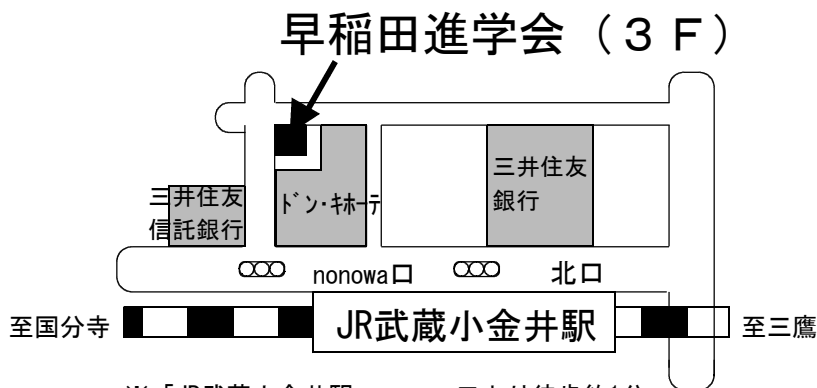

## ■武蔵小金井へのアクセス時間

- …電車を利用。なお、中野より東の駅からは新宿より特別快速を利用、三鷹乗り換え。
- …バスのみ利用。
- …電車とバスの併用。

## ■武蔵小金井駅からのアクセス

- ※ 「JR武蔵小金井駅」 nonowa口より徒歩約1分
- ※ 近くに駐車場・コインパーキングが数か所あります。